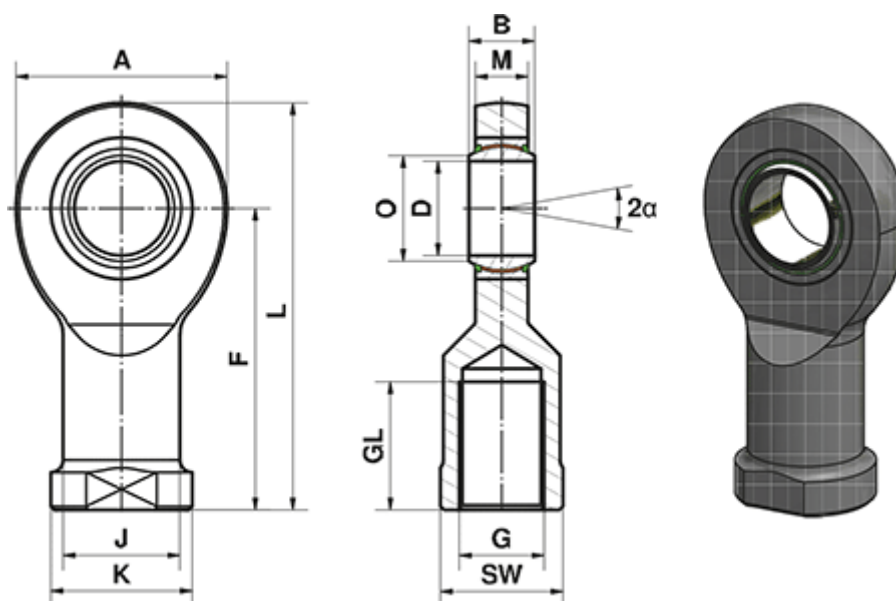

Varenummer: 03490040
 Beskrivelse: Fluro Heavy Duty Ledhoved EI 40 EW-2RS
 M39x3 Indvendigt gevind
 Note: 40

Mål

| | | | |
|----------------------------|---------|----------------------------|--------|
| A | = 92 | J | = 52 |
| a (grader) | = 7 | K | = 65 |
| B | = 28 | L | = 188 |
| D | = 40 | M | = 23 |
| Dynamisk belastning C (kN) | = 277 | O | = 45 |
| F | = 142 | Statisk belastning C0 (kN) | = 178 |
| G | = M39x3 | SW | = 55 |
| GL | = 65 | Vægt (g) | = 2000 |